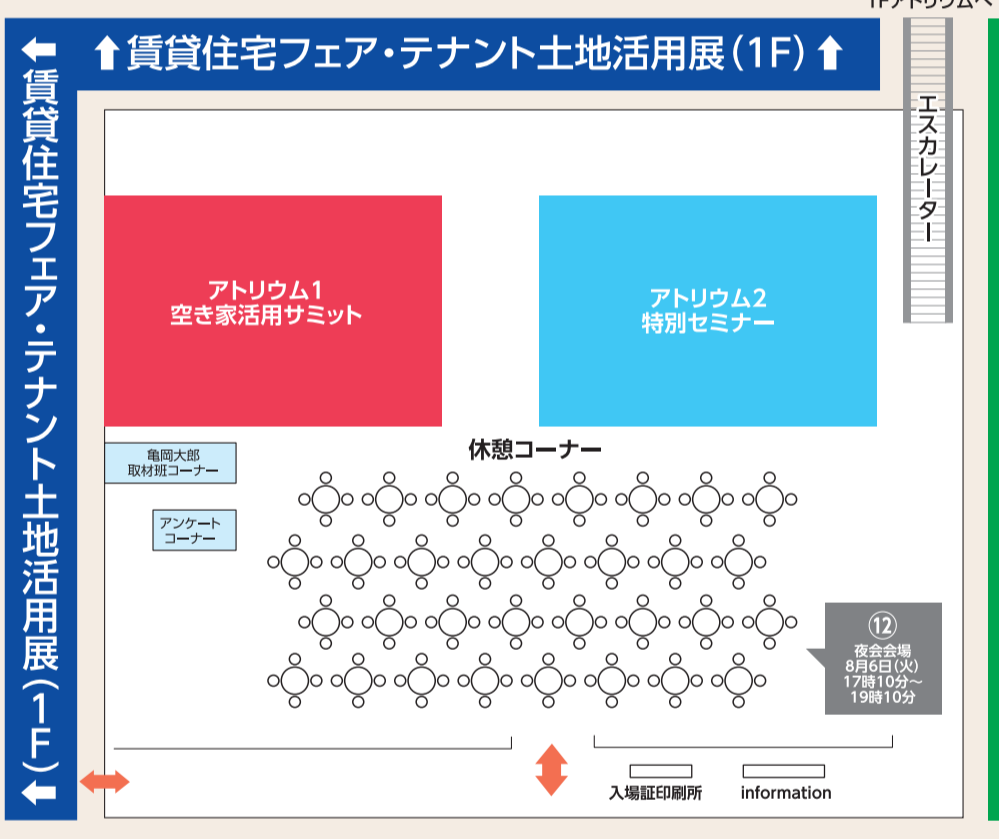

水まわり	J2-8 アイオ産業 J2-9 イースタン工業 J2-31 ailetch d works SFA Japan J2-5 エッセンズ/イブキクラフト MTG J2-25 オンダ製作所 J2-27 ササ/sale J2-2 サイエンズ J2-12 ソーゴ J2-8 DG TAKANO J2-7 ハタノ製作所 J2-3 Mizunohana	美和ロック	J2-7 システムサポート G4-11 sizzle G4-18 大日化成工業 H3-12 ちくま精機 H3-11 デザインマネジメントシステム G4-5 東レ G4-3 TOCLAS G4-9 NORITZ G5-6 NOKKI/リホーム H3-14 hansgrohe G2-14 BLANCO/46.5 J2-6 フロイデ/FENIX H1-22 beko/whirlpool H2-31 Bosch/G-Place G4-10 mabe G4-23 BRANU G2-25 ミモア G3-10 メイズ G2-16 メガトン	建装塗装展	H1-6 アステックペイント H1-15 タスマジック H1-18 日本ペイント H1-20 帝水化学工業 H1-21 ジェア H1-22 野郎グループ H1-7 アマケン H1-8 smart tag H1-9 オープム H1-6 鈴木油屋工業 H1-7 グループ H1-10 smart tag H1-9 新東 H1-12 JACKグループ H1-13 グループ H1-14 田島ルーフィング H1-6 日本防水工法開発協議会 H1-6 MINO H1-2 フジアラ化学 H1-4 MINO H1-1 首都圏建設業ユニオン		
床・壁材・建具	K1-9 キツタカ K2-15 ショップ H6-13 ジャパンネット J2-13 365LIFE J2-23 GMO TECH J1-7 ナチュラシー K1-4 JACOF G2-2 住宅DXラボ J2-21 新大連 K2-16 セザリノ東海 J2-5 Trust Lead H2-19 スリカエ H2-25 スリカエ G2-3 プロカベ H2-32 SUUMO H2-31 SUUMO	防犯・防災	H5-24 集客・営業支援 I2-3 あつまる I2-19 アムダシステム H3-1 アトムチェン本部 H2-1 ダンドリワーク H2-11 UNSTANDARD H2-19 市場印刷 住宅チラシ.com H2-8 IROHAE/ Flexible Box G2-4 H2Technology I2-1 おうちカンパニー H4-36 絆ジャパン H2-41 クラサボ H2-11 センソライド G3-11 サイバーネット I2-6 365LIFE G2-16 GMO TECH I2-14 ナチュラシー H2-9 JACOF G2-1 住宅DXラボ I2-9 新大連 I2-15 セザリノ東海 H2-27 Trust Lead G2-15 スリカエ H2-32 SUUMO H3-4 みやこリフォーム/オガワ G3-5 LIFELABEL/ Dolive G4-11 スマートドライブ G4-10 コンピュータシステムサポート G4-10 ハコロポ G4-13 慶快 G4-17 サンキョ G4-18 sizzle G4-17 RFAプロジェクト	団体	H2-11 アマケン H3-21 JG&A H2-19 Jackグループ H1-12 Japan Multi-Crafer Academy H2-24 首都圏建設業ユニオン H1-13 日本建築家協会 G5-2 ベターリフォーム協会 G5-3 アスコ	その他	J2-30 アルファ企画 I2-18 VIPグローバル G4-3 ラグジュアリーカード G2-5 Archi Village G3-1 EFAラボトリス I2-16 AHE長 H3-7 エビーズ H2-29 オープレットライフ H2-05 カラアランドデコ G5-1 加藤産業アセス分析センター H2-38 ケンズマネースクール G4-2 タカラスタンダード H3-9 ケンズマネースクール G2-12 TOOLBOX H3-29 タカラスタンダード H3-19 タカラスタンダード H2-12 タクダ造園 H3-15 三川産業 I2-20 パナソニック/ペナティンメント&コミュニケーション I2-7 パナソニックハウジングソリューションズ H4-9 物件王 H3-5 長江商業 H3-24 移水造園 H3-8 ヒガシ H3-25 ひかり塗装 I2-4 フジワ/麗リッチ H2-39 metalist H4-34 ユアハウス H4-15 ライオス H2-15 MAXエンジニアリング H4-40 エンターハウス H4-21 YKK AP H5-9 YKK AP H6-1 LXIL H6-13 ジャパン建材 カタログコーナー
窓・ドア	K2-3 岡崎製材 madolino K2-3 岡崎製材 madolino	業務支援サービス	G2-5 Archi Village G3-1 EFAラボトリス I2-16 AHE長 H3-7 エビーズ H2-29 オープレットライフ H2-05 カラアランドデコ G5-1 加藤産業アセス分析センター H2-38 ケンズマネースクール G4-2 タカラスタンダード H3-9 ケンズマネースクール G2-12 TOOLBOX H3-29 タカラスタンダード H3-19 タカラスタンダード H2-12 タクダ造園 H3-15 三川産業 I2-20 パナソニック/ペナティンメント&コミュニケーション I2-7 パナソニックハウジングソリューションズ H4-9 物件王 H3-5 長江商業 H3-24 移水造園 H3-8 ヒガシ H3-25 ひかり塗装 I2-4 フジワ/麗リッチ H2-39 metalist H4-34 ユアハウス H4-15 ライオス H2-15 MAXエンジニアリング H4-40 エンターハウス H4-21 YKK AP H5-9 YKK AP H6-1 LXIL H6-13 ジャパン建材 カタログコーナー	中古住宅リノベ&買取再販フェア	H2-33 WOODONE H2-36 カラアランドデコ H2-05 スペススリー H2-37 タウンライフ H3-19 タカラスタンダード H3-29 タカラスタンダード H3-19 タカラスタンダード H2-12 タクダ造園 H3-15 三川産業 I2-20 パナソニック/ペナティンメント&コミュニケーション I2-7 パナソニックハウジングソリューションズ H4-9 物件王 H3-5 長江商業 H3-24 移水造園 H3-8 ヒガシ H3-25 ひかり塗装 I2-4 フジワ/麗リッチ H2-39 metalist H4-34 ユアハウス H4-15 ライオス H2-15 MAXエンジニアリング H4-40 エンターハウス H4-21 YKK AP H5-9 YKK AP H6-1 LXIL H6-13 ジャパン建材 カタログコーナー	経営セミナー	H2-33 WOODONE H2-36 カラアランドデコ H2-05 スペススリー H2-37 タウンライフ H3-19 タカラスタンダード H3-29 タカラスタンダード H3-19 タカラスタンダード H2-12 タクダ造園 H3-15 三川産業 I2-20 パナソニック/ペナティンメント&コミュニケーション I2-7 パナソニックハウジングソリューションズ H4-9 物件王 H3-5 長江商業 H3-24 移水造園 H3-8 ヒガシ H3-25 ひかり塗装 I2-4 フジワ/麗リッチ H2-39 metalist H4-34 ユアハウス H4-15 ライオス H2-15 MAXエンジニアリング H4-40 エンターハウス H4-21 YKK AP H5-9 YKK AP H6-1 LXIL H6-13 ジャパン建材 カタログコーナー

3 建築塗装展

唯一無二の塗装ビジネスイベント

展覧の効力を持つ塗料や雨の日でも使える補修材など塗装ビジネス関係者でなければ、即ちたい商品やサービスが集まる特別な展覧。約1万円といわれる競争が激化する住宅塗装マーケットにおいて他社と差をつけるためのヒントが集まります。

4 Reform Books

「リフォームアックスカブ」はいかが?

おすすめの書籍を試し読みしながら、冷たい飲み物でくつろいでいただきます。冷たい飲み物でくつろいでいただきます。冷たい飲み物でくつろいでいただきます。

5 中古住宅リノベ&買取再販フェア

中古リノベビジネス唯一の祭典

年々注目が高まる中古リノベビジネス専門の展示会。業界の最先端企業が集まる10講座のセミナーと注目企業が一気に集まる展示会を開催します。リフォーム業界のリーダーの課題解決マガジン「リノベ」の最新号も無料配布。最新の情報が満載です。

6 性能向上改修ゾーン

これからの住まいの当たり前

今年、過去最大4615名の補助金が設定された住宅性能向上補助金。この補助金により、将来的には住まいの当たり前になると思われる高性能住宅をリフォームで実現。提案をする上で必要な情報、情報等が満載の特別ゾーンです。

7 藤孝建設リノベノウハウ特別紹介コーナー

リノベ成功ポイント紹介ツールを無料プレゼント

契約率9割を超える誇るリノベ会社「藤孝建設」のノウハウを紹介するコーナーをご用意しました。当日は、藤孝建設の佐藤前社長が「魔法のリノベ」を監修する西尾尾藤氏がブースに立ち、奇跡のノウハウをお伝えいたします。

8 YouTubeコーナー

ゲームクリアでデザート無料券上げます

リフォーム産業新聞公式YouTubeチャンネル「住まいのTV」のコーナーでは、謎解きゲームを開催参加者全員に無料券をプレゼントします。当日は、謎解きゲームを開催参加者全員に無料券をプレゼントします。

9 特別リフォーム冊子をプレゼント

潜在需要を掘り起こす特別アイテム

リフォーム産業新聞社とメルマガ「リフォーム」が共同で、エンドユーザーに届けるだけでは足りないリフォーム需要を掘り起こせる冊子を制作しました。なんと会場内の特別コーナーで申し込みをしていただいた方には必要部数無料で郵送いたします。数に限りがありますのでお早めにお申し込みください。

10 東京リノベサミット/新築ハウジング

コンパニオン/LXIL/Log build/YKK AP/AEAS

リフォーム業界と新築業界の2大メディアが今年もコラボレーション。有識者たちが講演する「東京リノベサミット」や「新築ハウジング」が、両者とも最新の情報が満載です。

11 建材サンプルの森

協力: Material Bank Japan

床材、壁紙やタイルなどさまざまな種類の建材サンプルが合計200種並びます。カタログだけでなく、実際に触れることができます。展示している建材は別途取り寄せることも可能。気になる建材の手がかりが満載です。